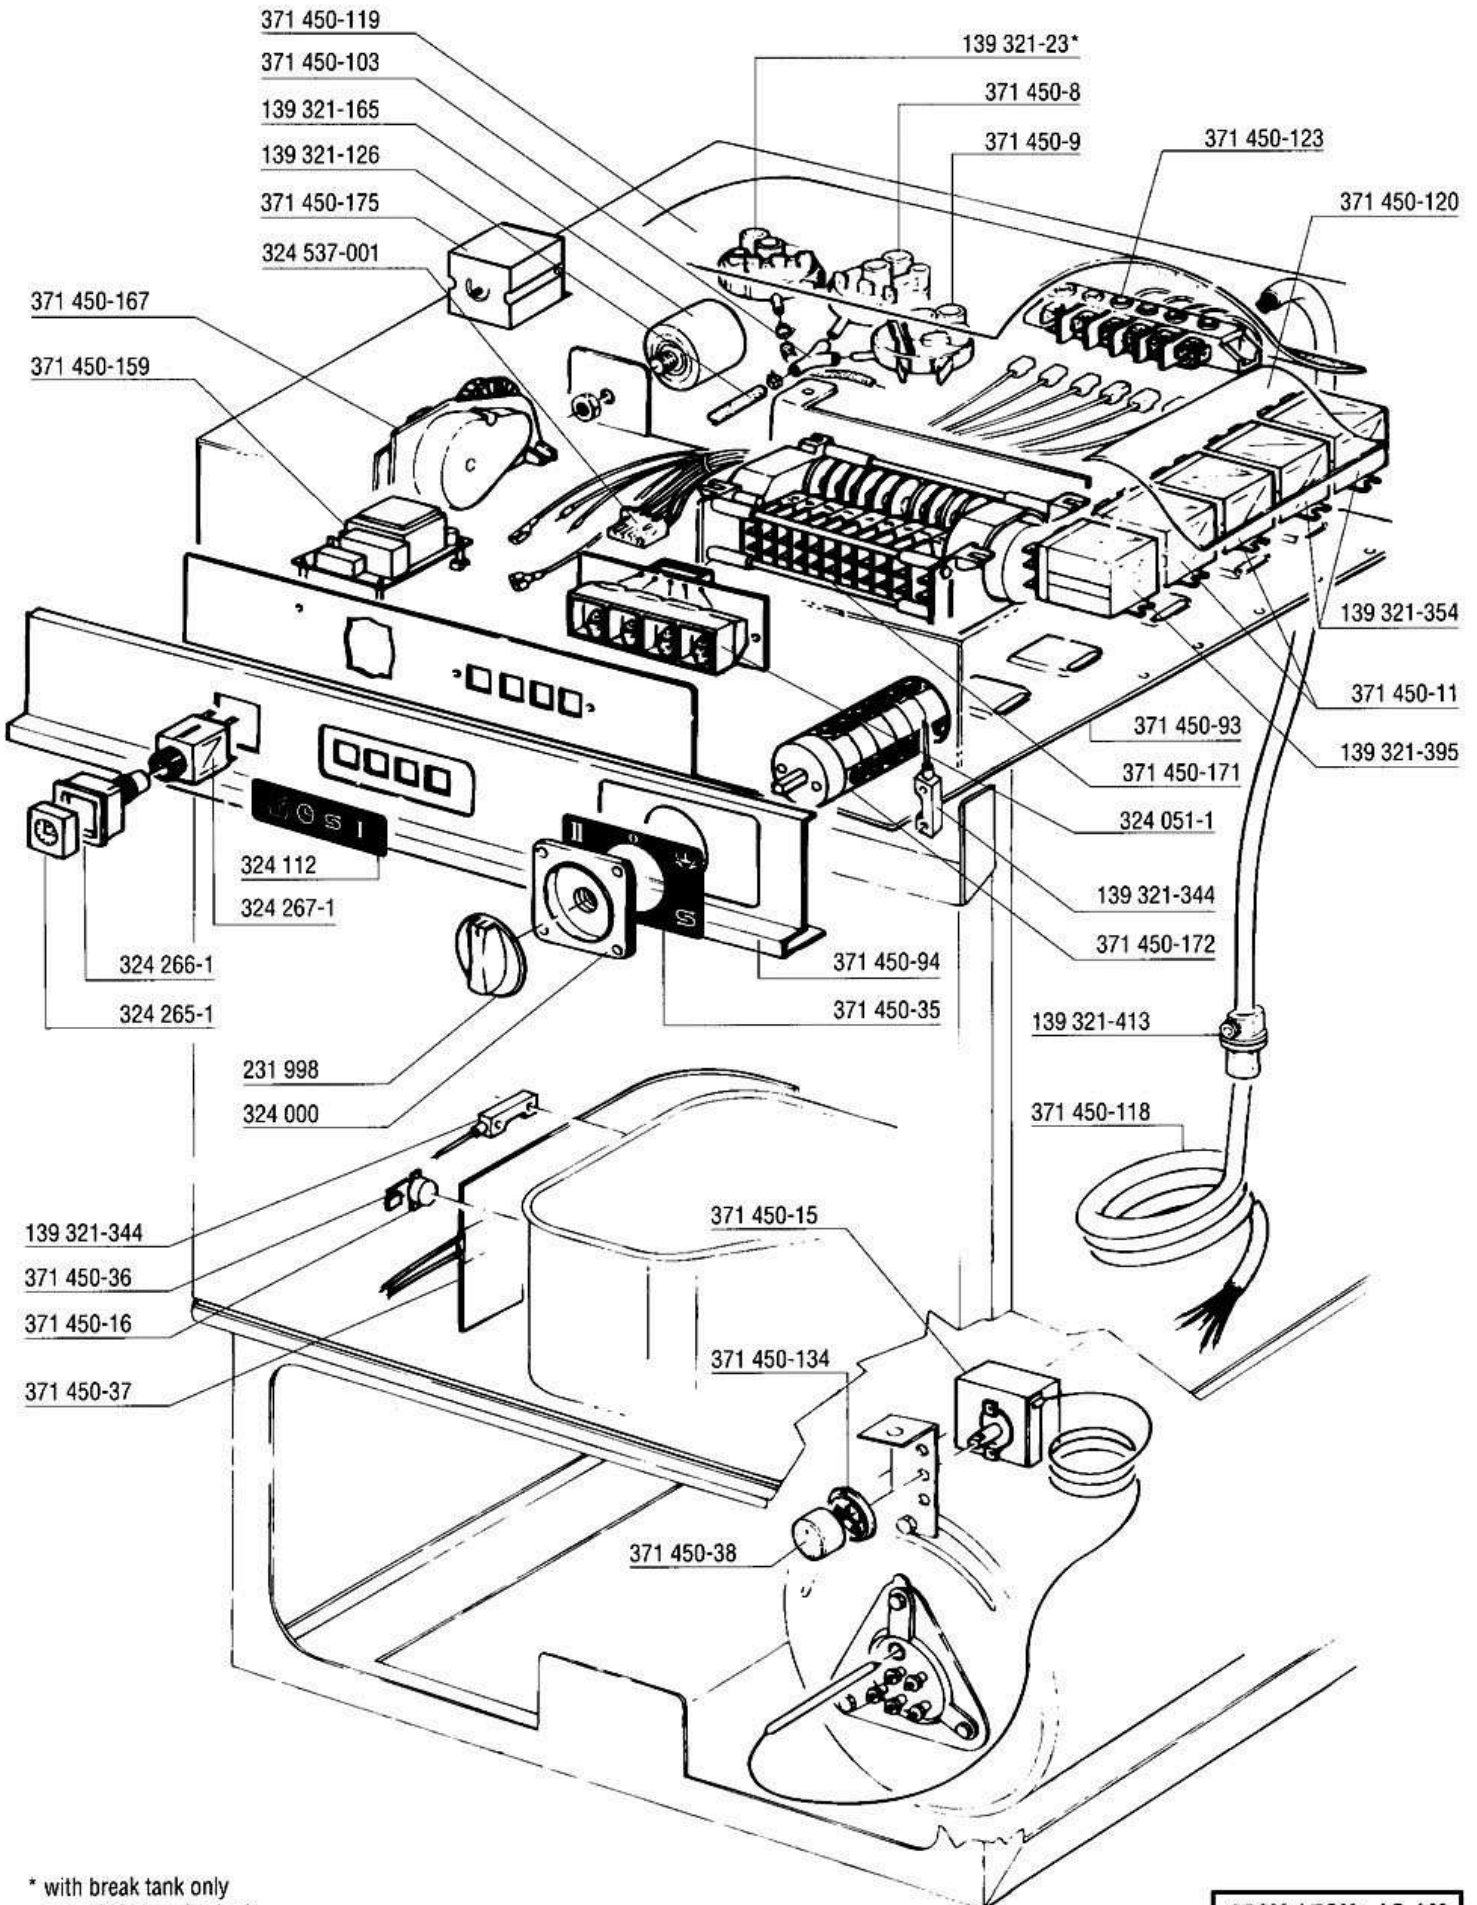

HOBART

GF-60 / GF-60 S

* with break tank only
nur mit freiem Auslauf
seulement avec réservoir de remplissage

*OPTION

HOBART

Wash pump
Pompe de lavage
Waschpumpe
Waspomp

GF-60
GF-60 S

371 450-80

371 450-2

only / seulement
 nur / alleen
GF-60 S

Drain pump
Pompe de vidange
Ablaufpumpe
Afvoer pomp

GF-60
GF-60 S

371 450-135

371 450-133

371 450-130

371 450-145

371 450-108

371 450-1

* with break tank only
nur mit freiem Auslauf
seulement avec réservoir de remplissage

* with break tank only
 nur mit freiem Auslauf
 seulement avec réservoir de remplissage