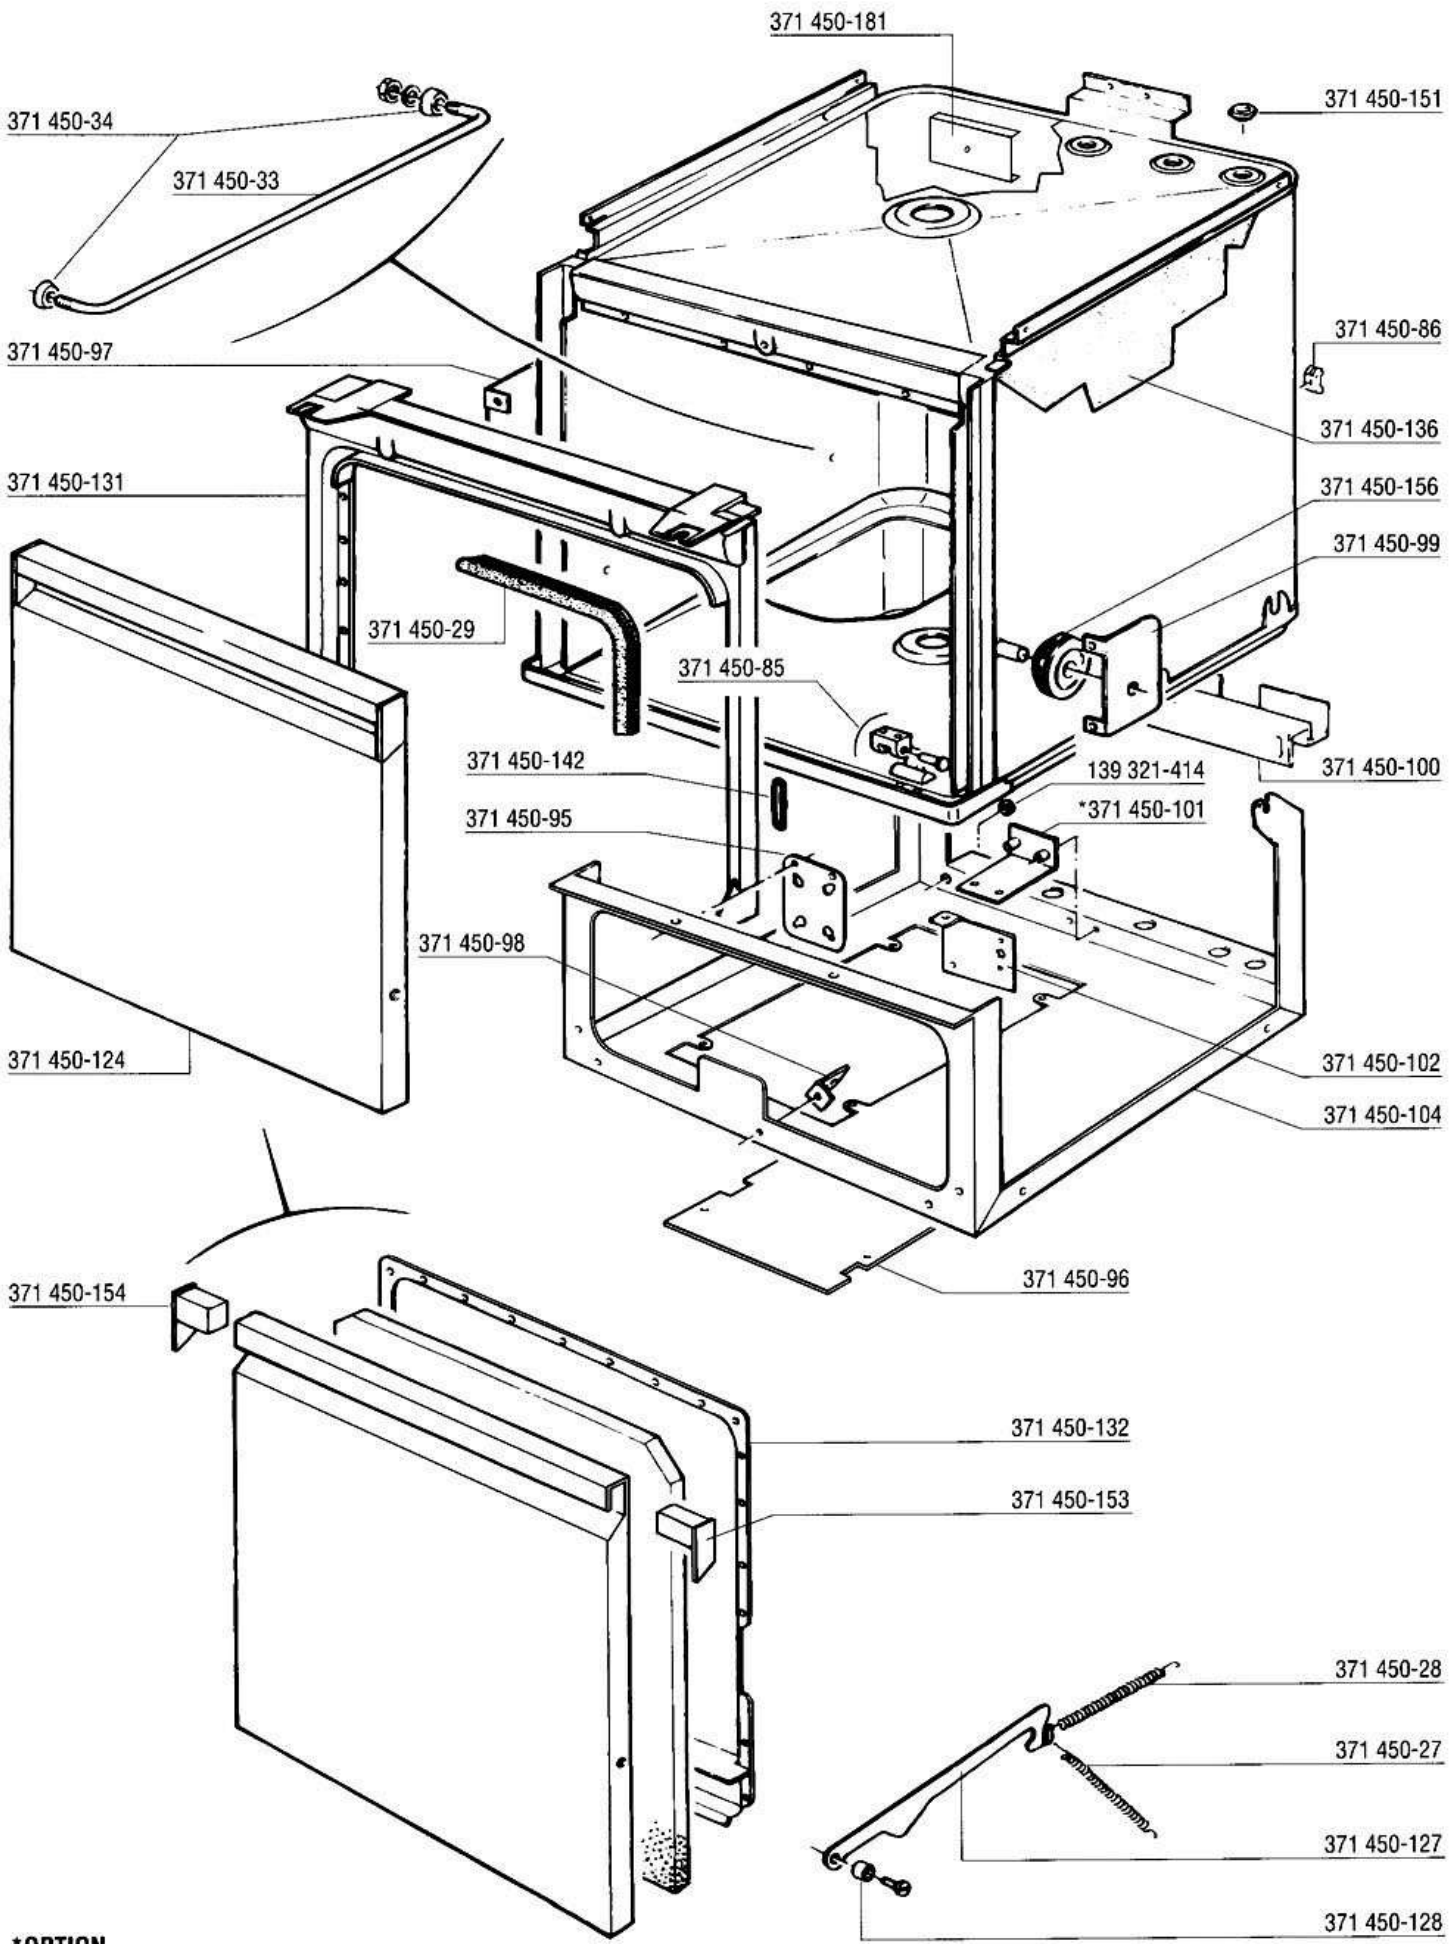

HOBART

GF-60 / GF-60 S

* with break tank only
nur mit freiem Auslauf
seulement avec réservoir de remplissage

*OPTION

HOBART

Wash pump
Pompe de lavage
Waschpumpe
Waspomp

GF-60
GF-60 S

371 450-80

371 450-108

371 450-1

* with break tank only
nur mit freiem Auslauf
seulement avec réservoir de remplissage

* with break tank only
 nur mit freiem Auslauf
 seulement avec réservoir de remplissage