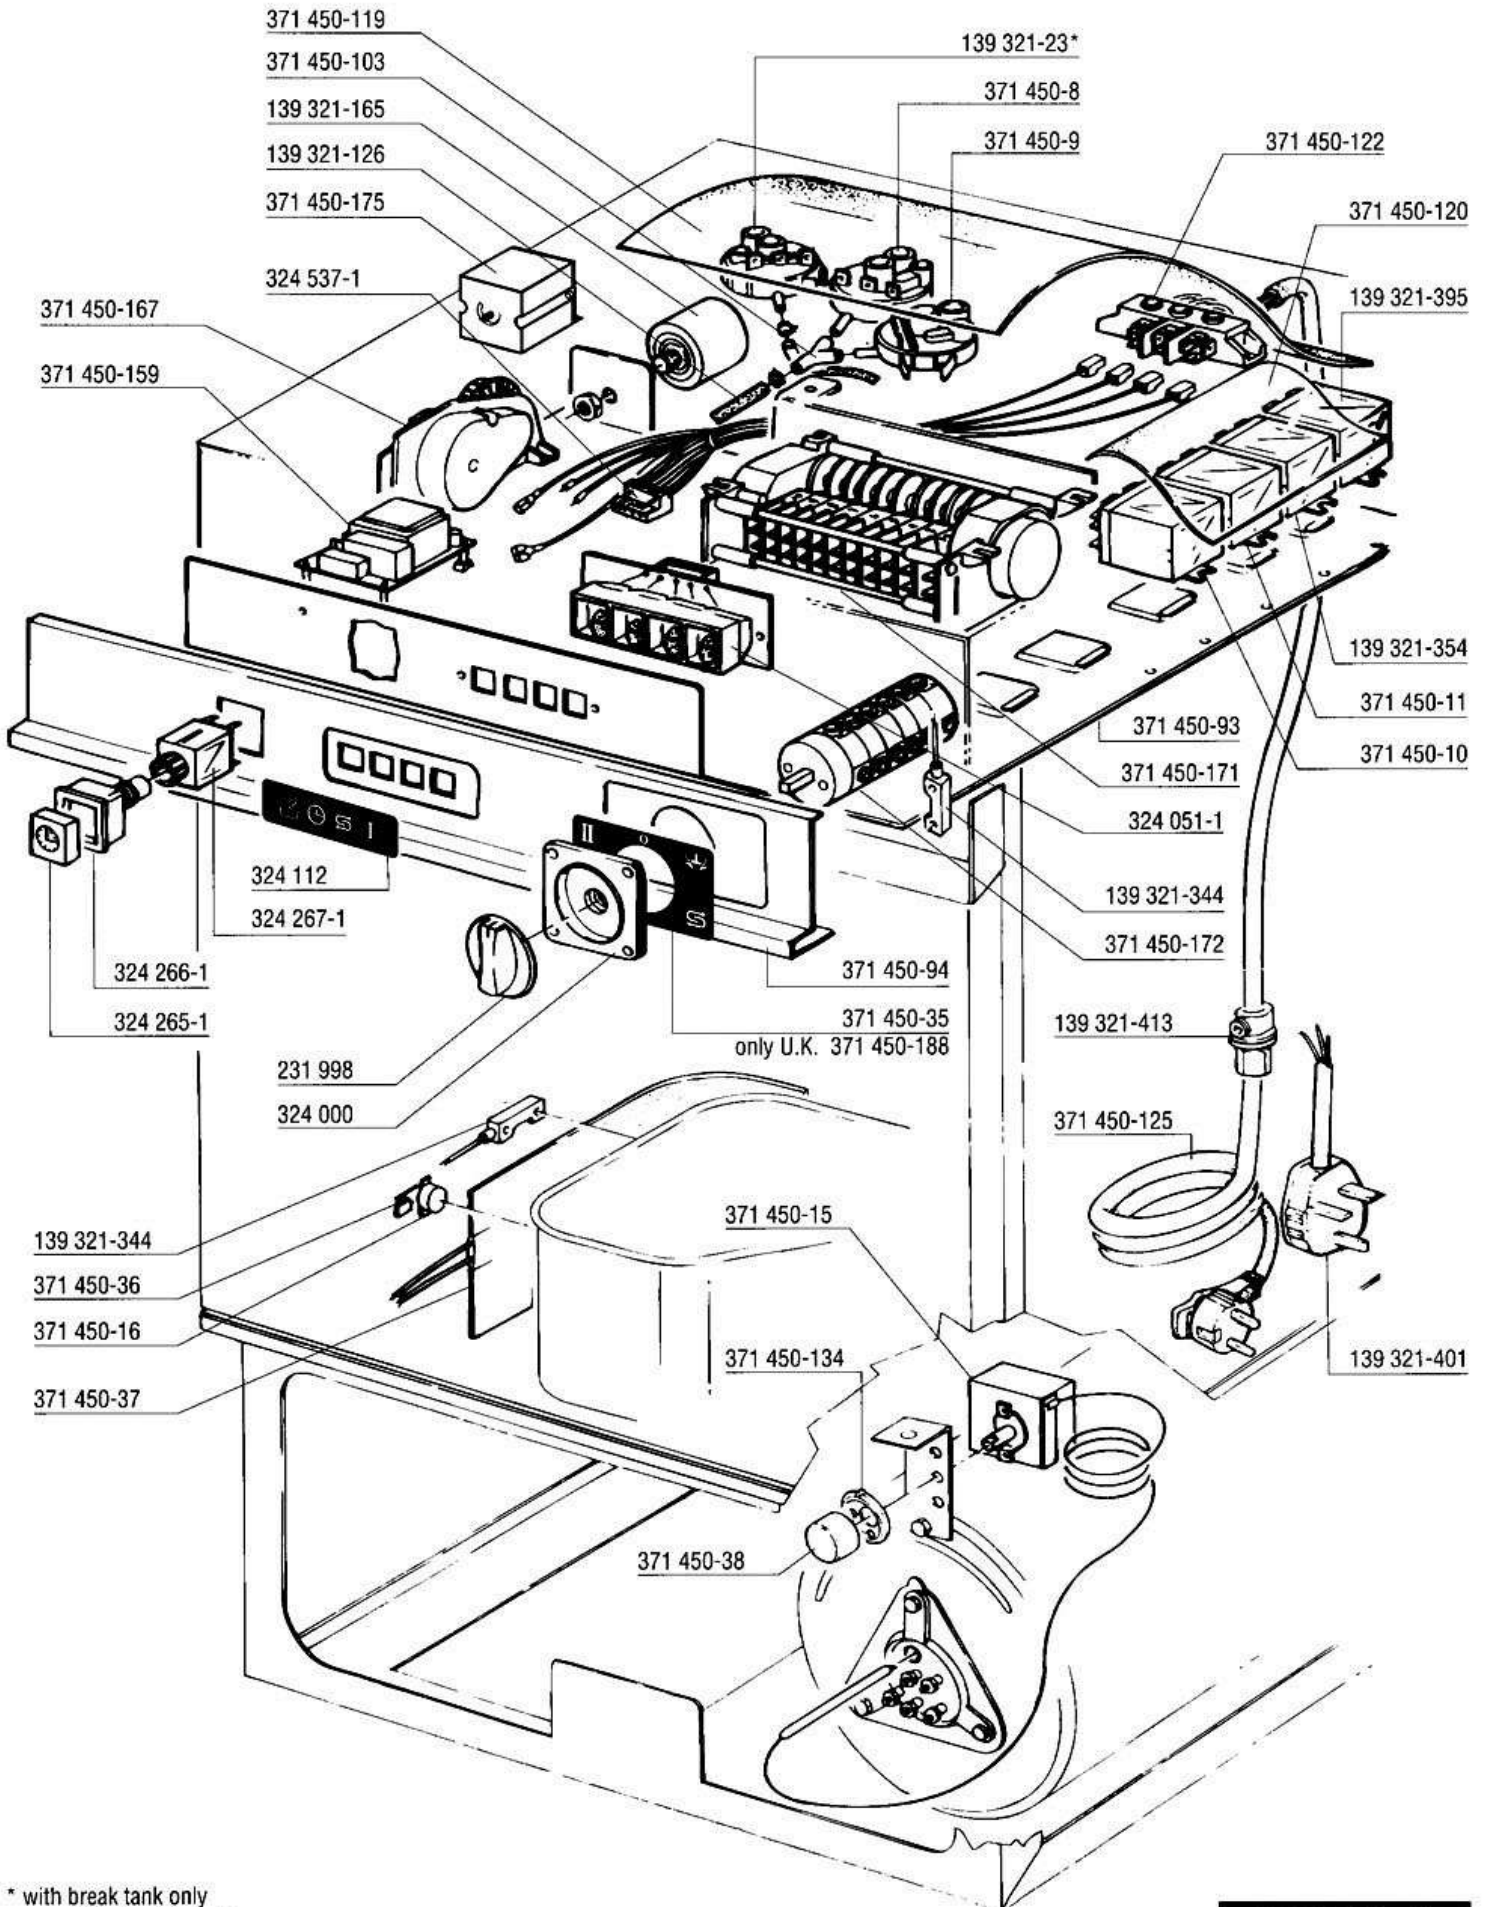

HOBART

GF-60 / GF-60 S

* with break tank only
nur mit freiem Auslauf
seulement avec réservoir de remplissage

*OPTION

HOBART

Wash pump
Pompe de lavage
Waschpumpe
Waspomp

GF-60
GF-60 S

371 450-80

371 450-2

only / seulement
 nur / alleen
GF-60 S

Drain pump
Pompe de vidange
Ablaufpumpe
Afvoer pomp

GF-60
GF-60 S

371 450-135

371 450-133

371 450-130

371 450-145

371 450-108

371 450-1

* with break tank only
nur mit freiem Auslauf
seulement avec réservoir de remplissage

* with break tank only
 nur mit freiem Auslauf
 seulement avec réservoir de remplissage