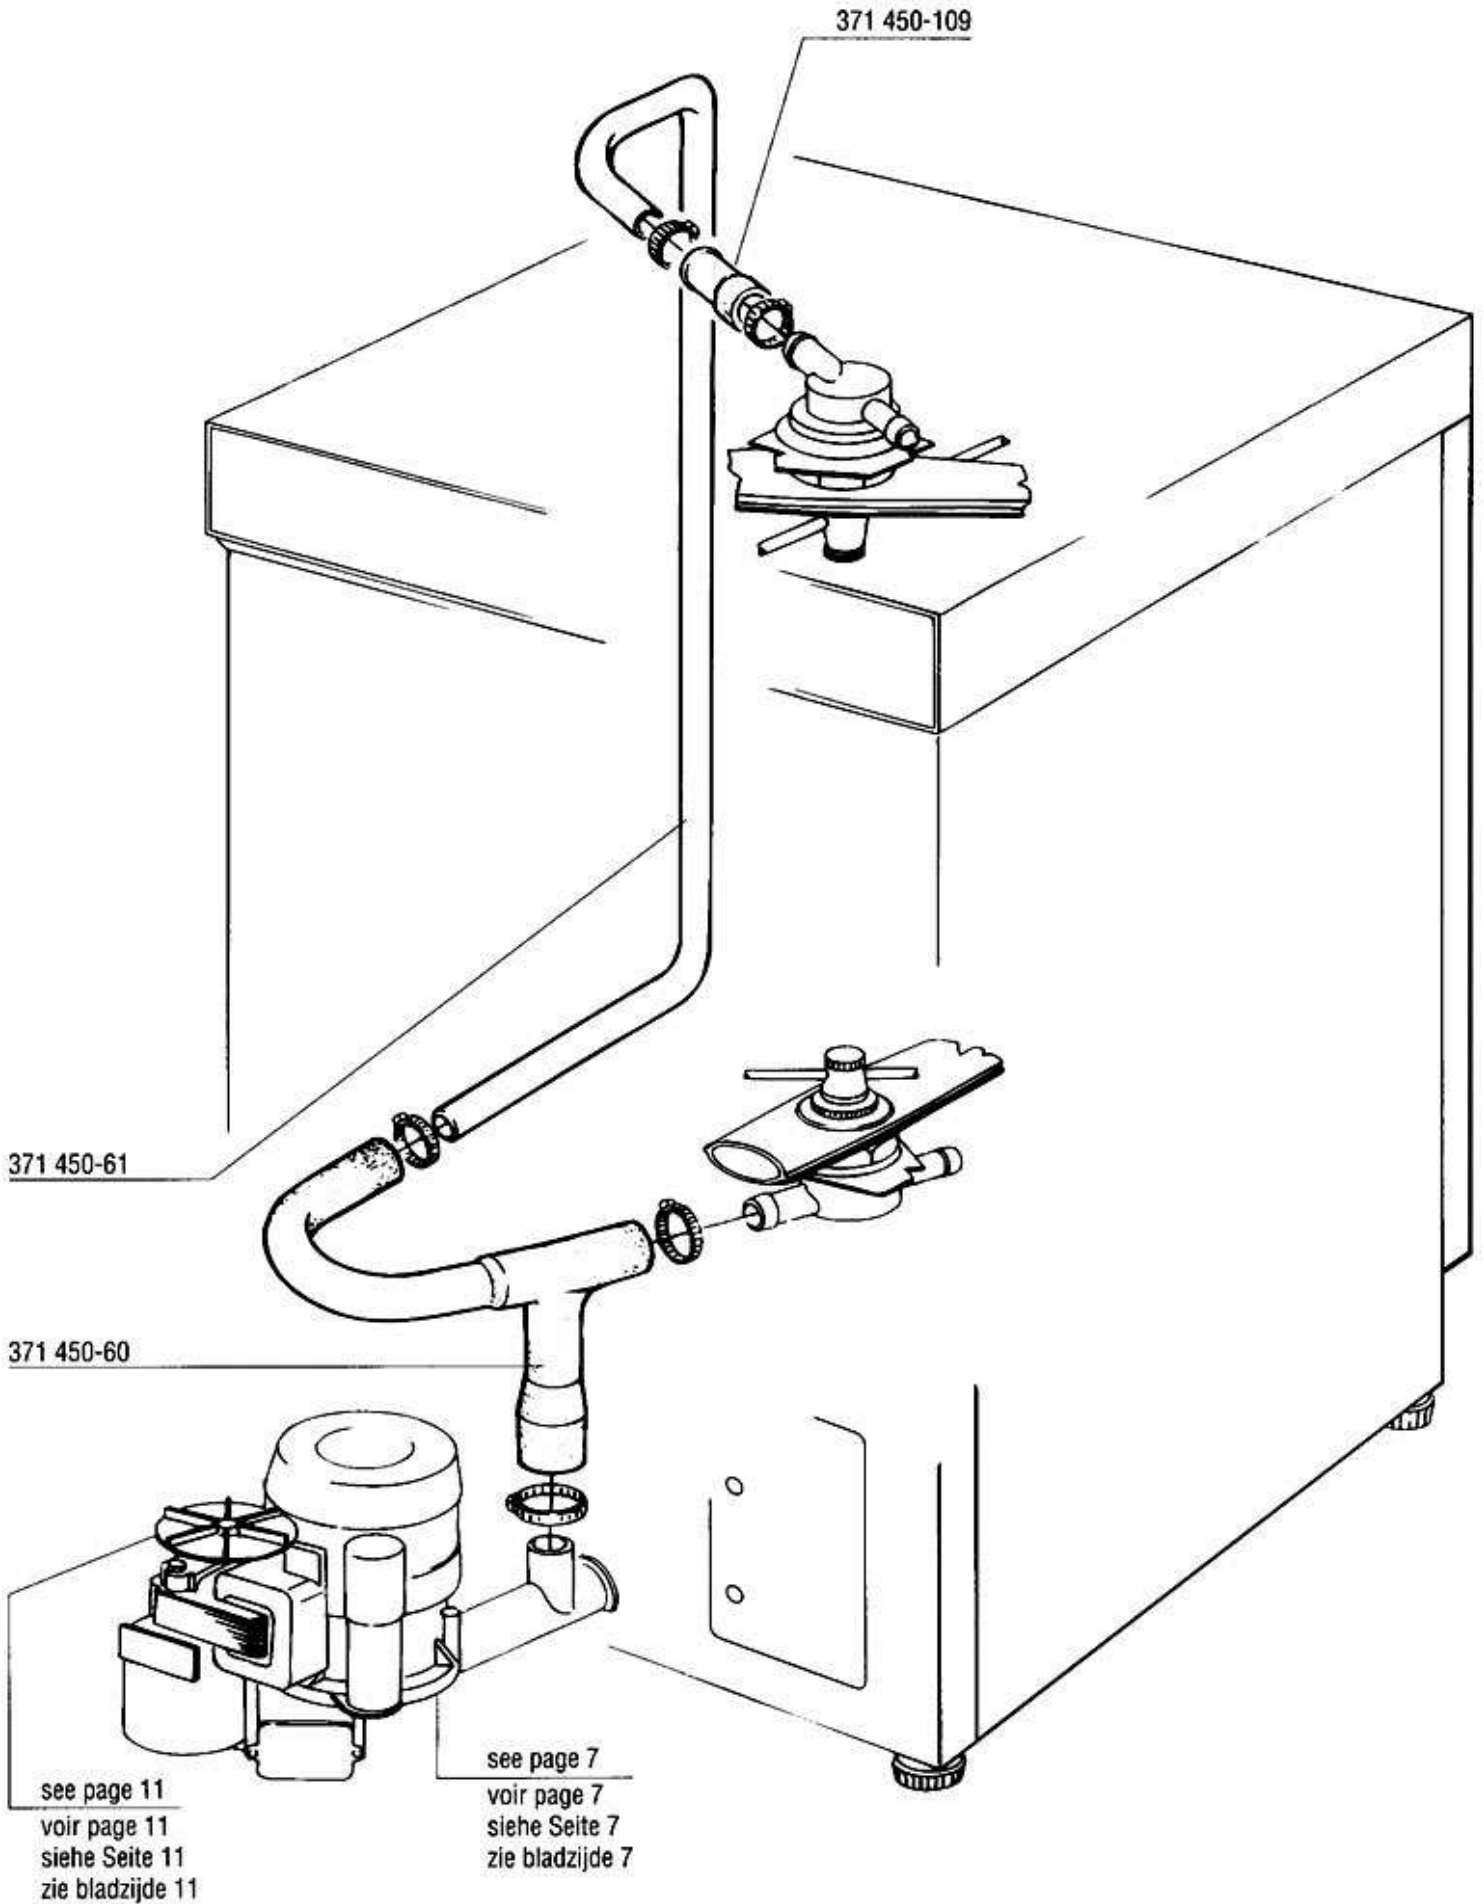

HOBART

GF-60 / GF-60 S

* with break tank only
nur mit freiem Auslauf
seulement avec réservoir de remplissage

*OPTION

HOBART

Wash pump
Pompe de lavage
Waschpumpe
Waspomp

GF-60
GF-60 S

371 450-80