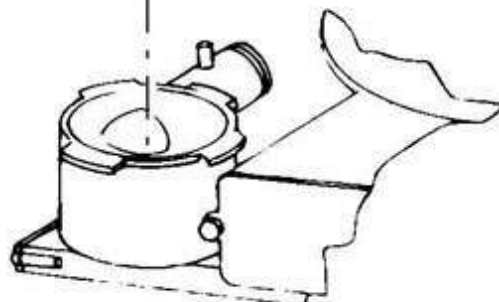

371 450-2

only / seulement
 nur / alleen
GF-60 S

Drain pump
Pompe de vidange
Ablaufpumpe
Afvoer pomp

GF-60
GF-60 S

371 450-135

371 450-133

371 450-130

371 450-145

371 450-108

371 450-1

* with break tank only
nur mit freiem Auslauf
seulement avec réservoir de remplissage

* with break tank only
 nur mit freiem Auslauf
 seulement avec réservoir de remplissage