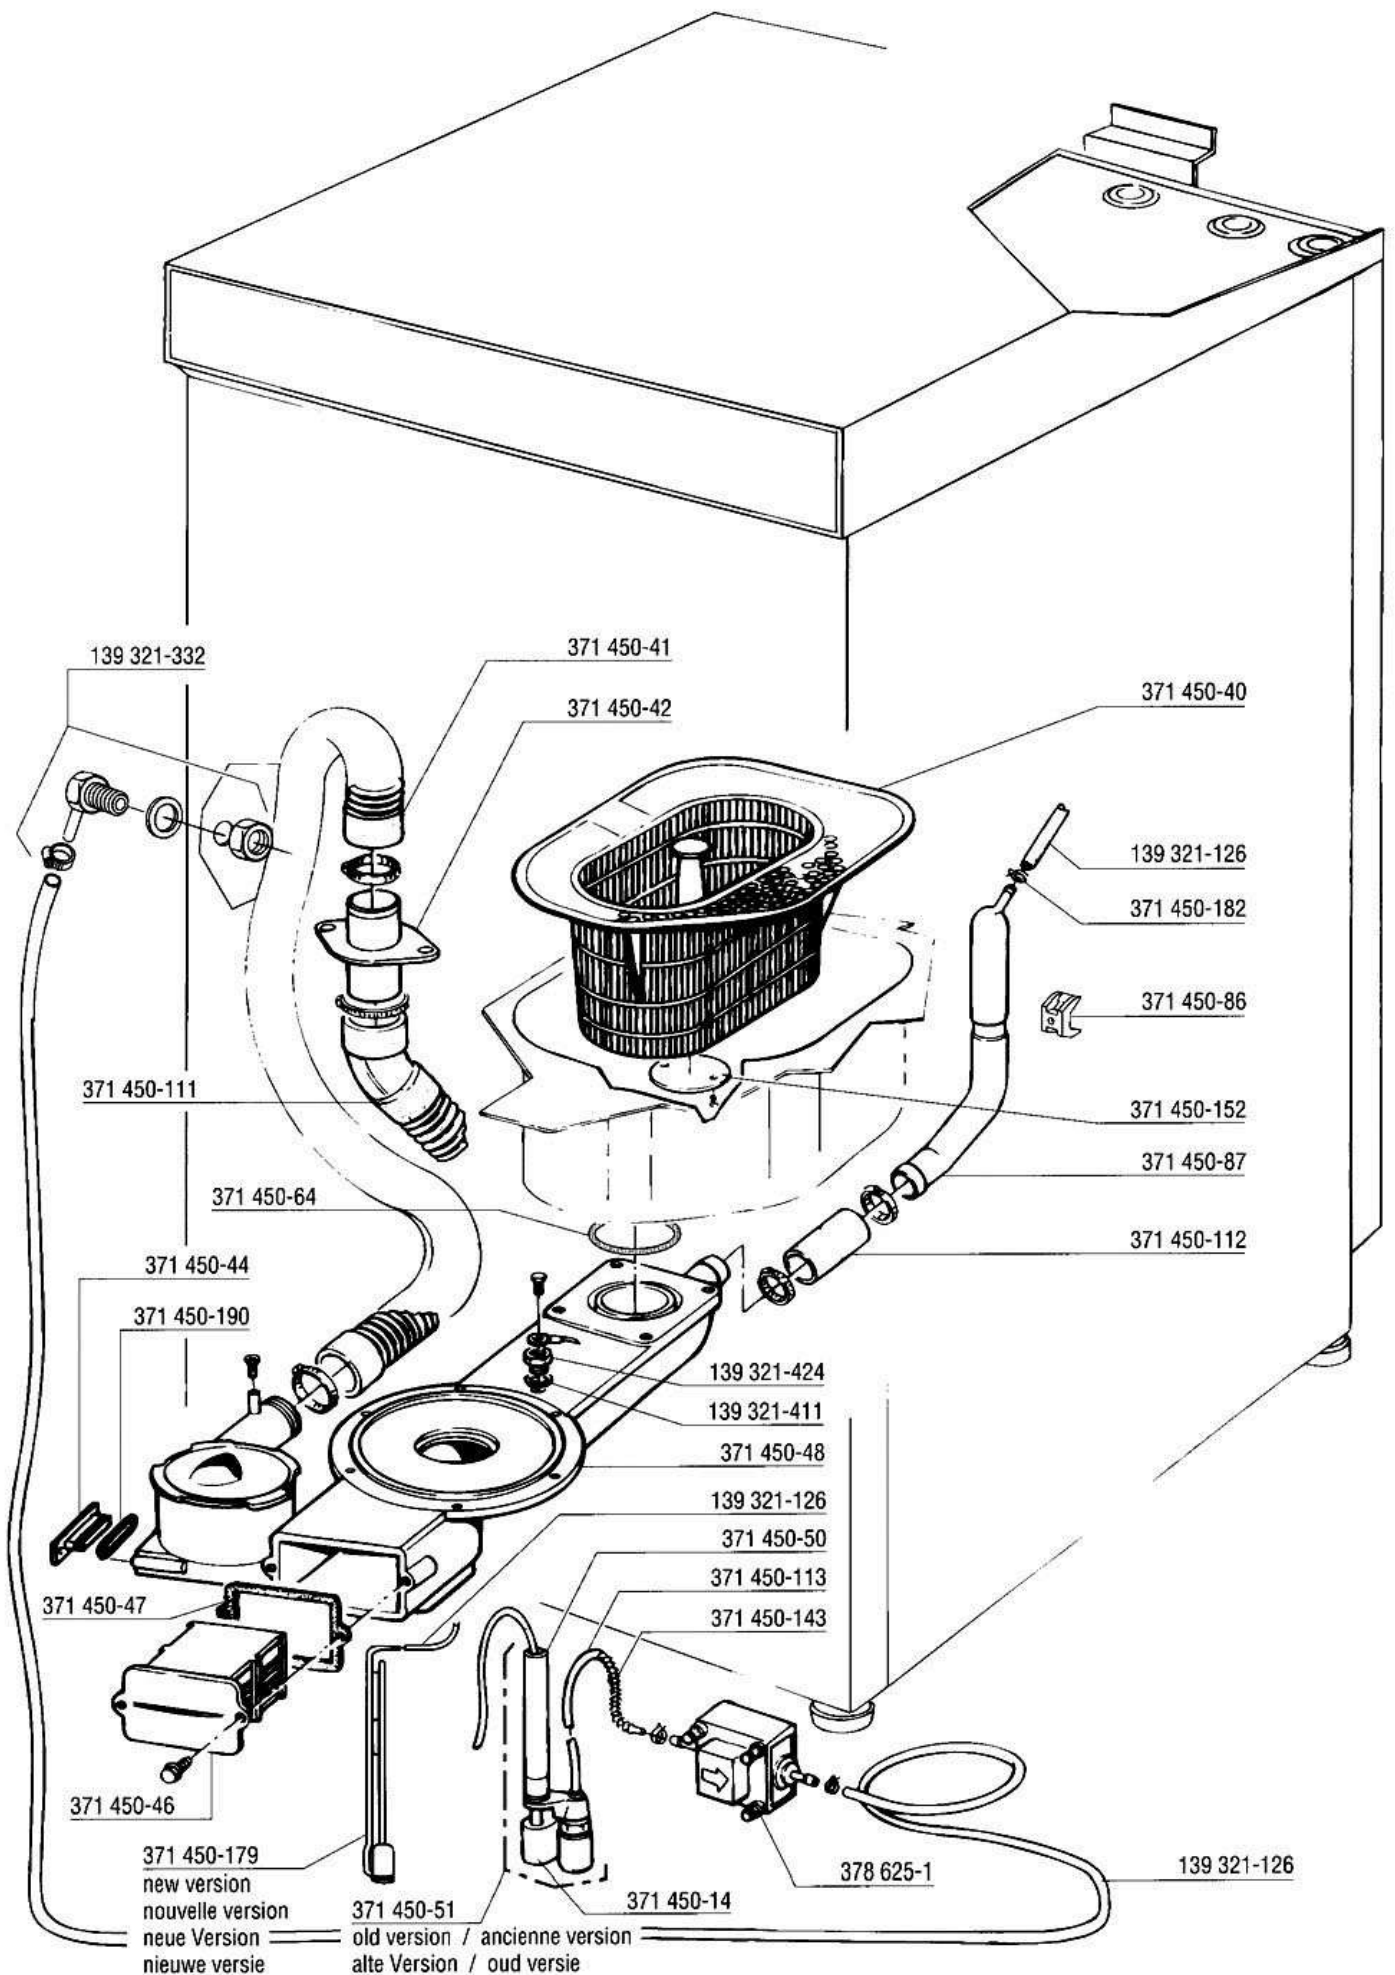

HOBART

GF-60 / GF-60 S

* with break tank only
nur mit freiem Auslauf
seulement avec réservoir de remplissage

*OPTION

HOBART

Wash pump
Pompe de lavage
Waschpumpe
Waspomp

GF-60
GF-60 S

371 450-80

371 450-2

only / seulement
 nur / alleen
GF-60 S

Drain pump
Pompe de vidange
Ablaufpumpe
Afvoer pomp

GF-60
GF-60 S

371 450-135

371 450-133

371 450-130

371 450-145

371 450-108

371 450-1

* with break tank only
nur mit freiem Auslauf
seulement avec réservoir de remplissage

* with break tank only
 nur mit freiem Auslauf
 seulement avec réservoir de remplissage