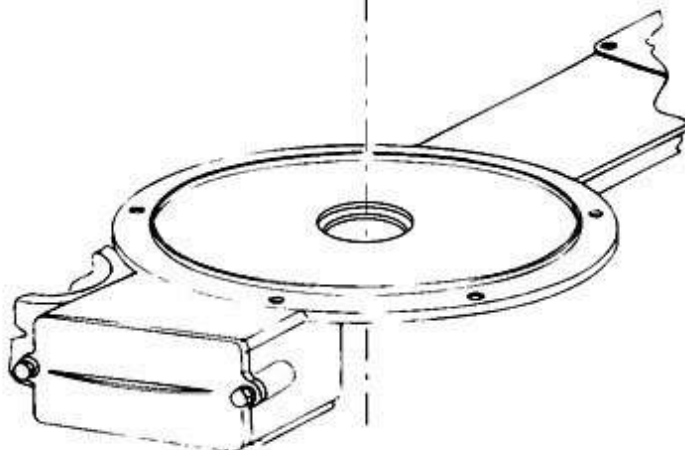

371 450-2

only / seulement
 nur / alleen
GF-60 S

Drain pump
Pompe de vidange
Ablaufpumpe
Afvoer pomp

GF-60
GF-60 S

371 450-135

371 450-133

371 450-130

371 450-145