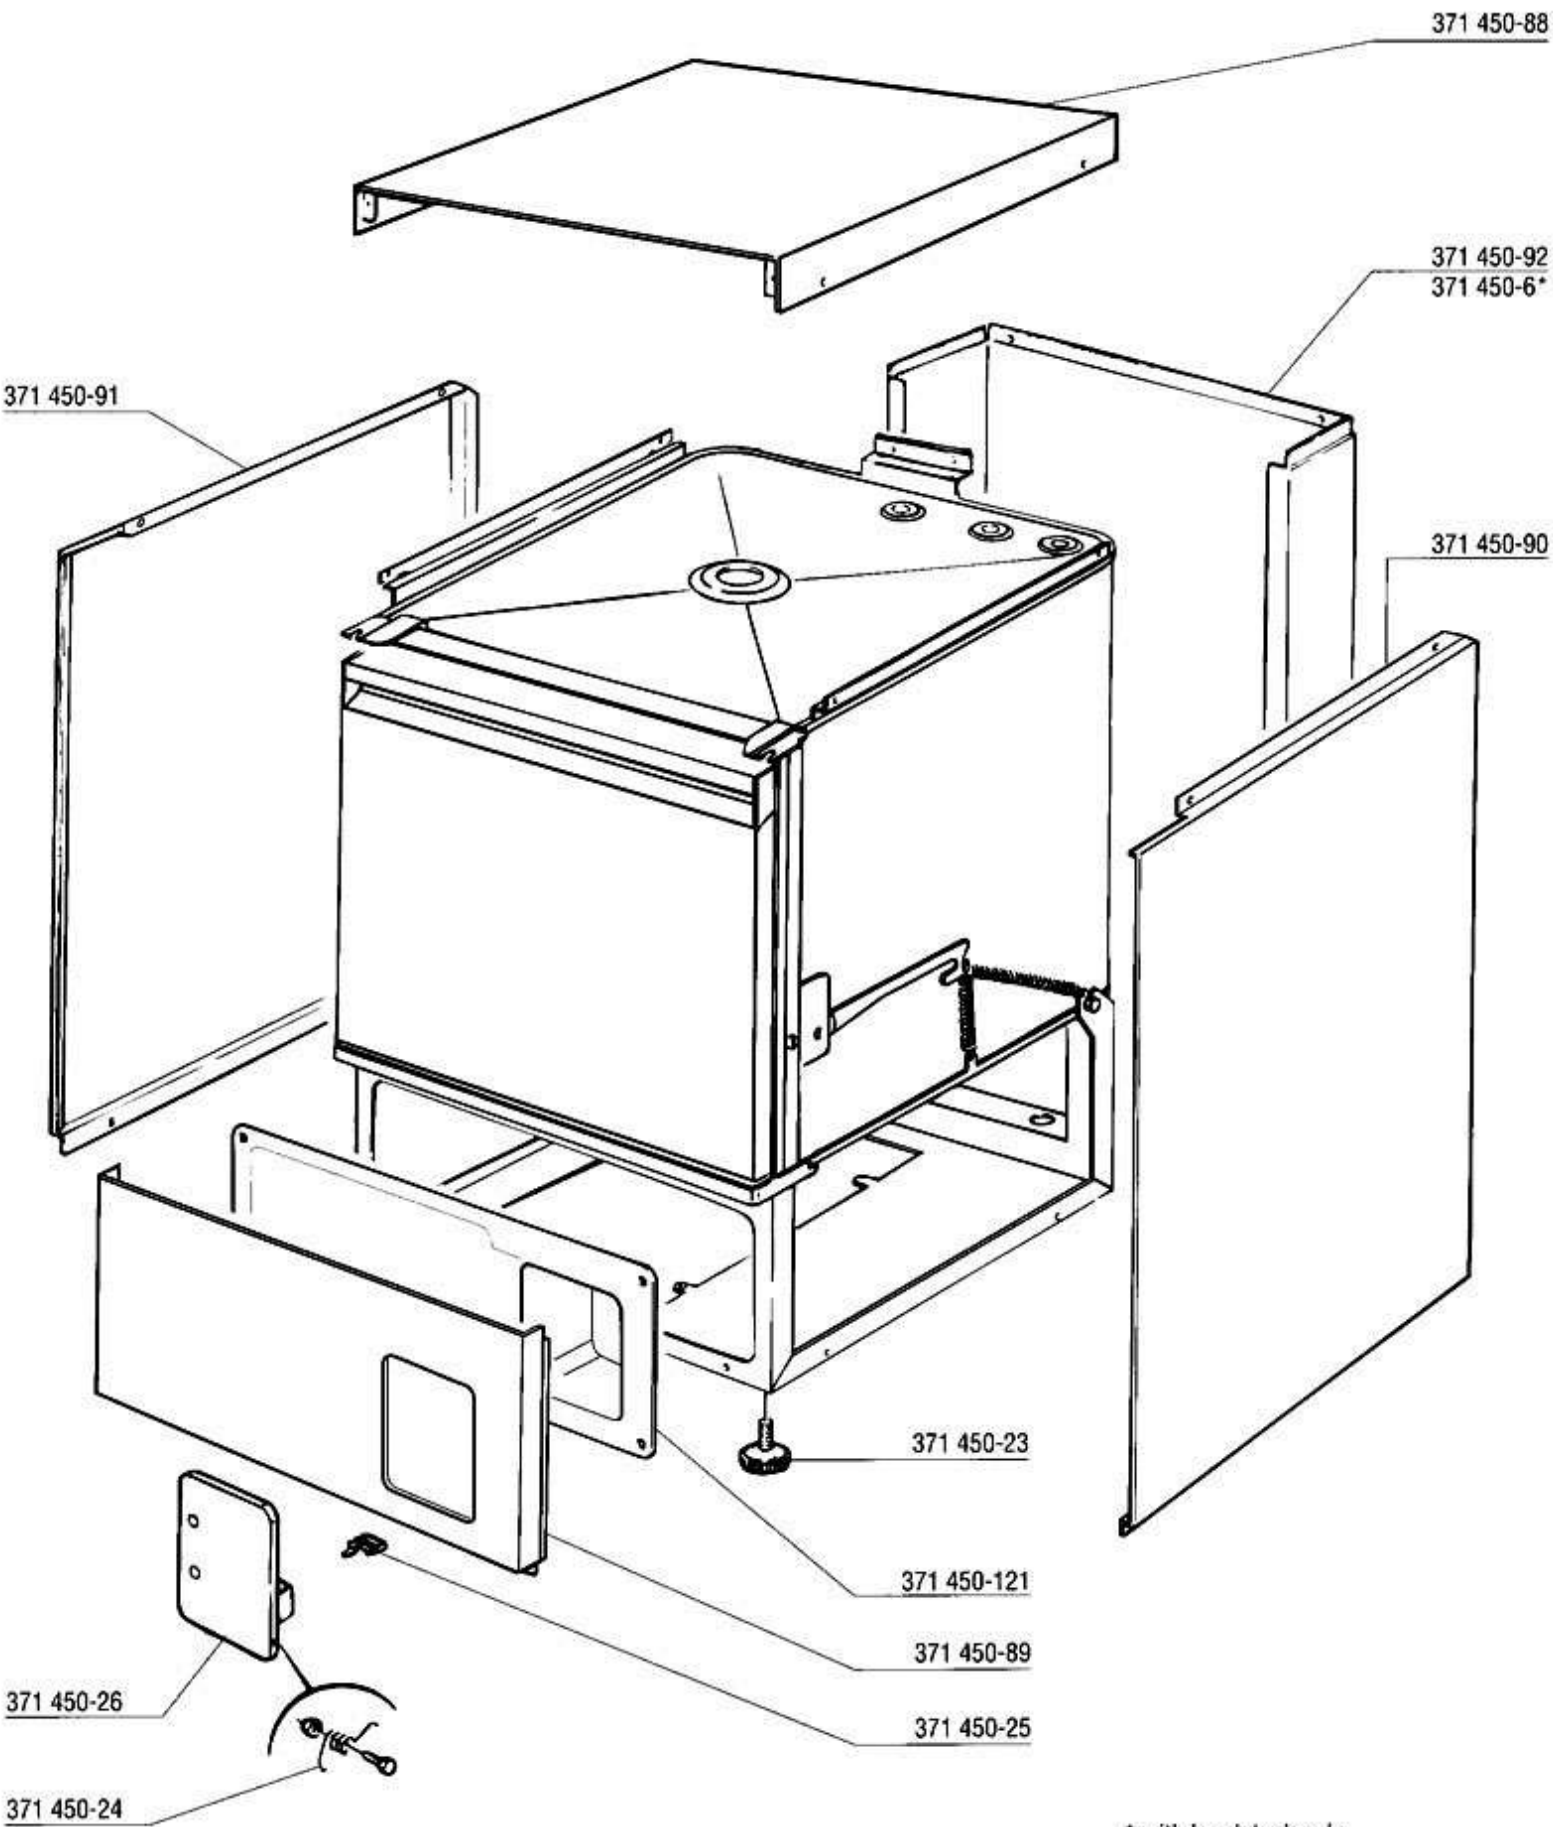

HOBART

GF-60 / GF-60 S

* with break tank only
nur mit freiem Auslauf
seulement avec réservoir de remplissage

*OPTION

HOBART

Wash pump
Pompe de lavage
Waschpumpe
Waspomp

GF-60
GF-60 S

371 450-80