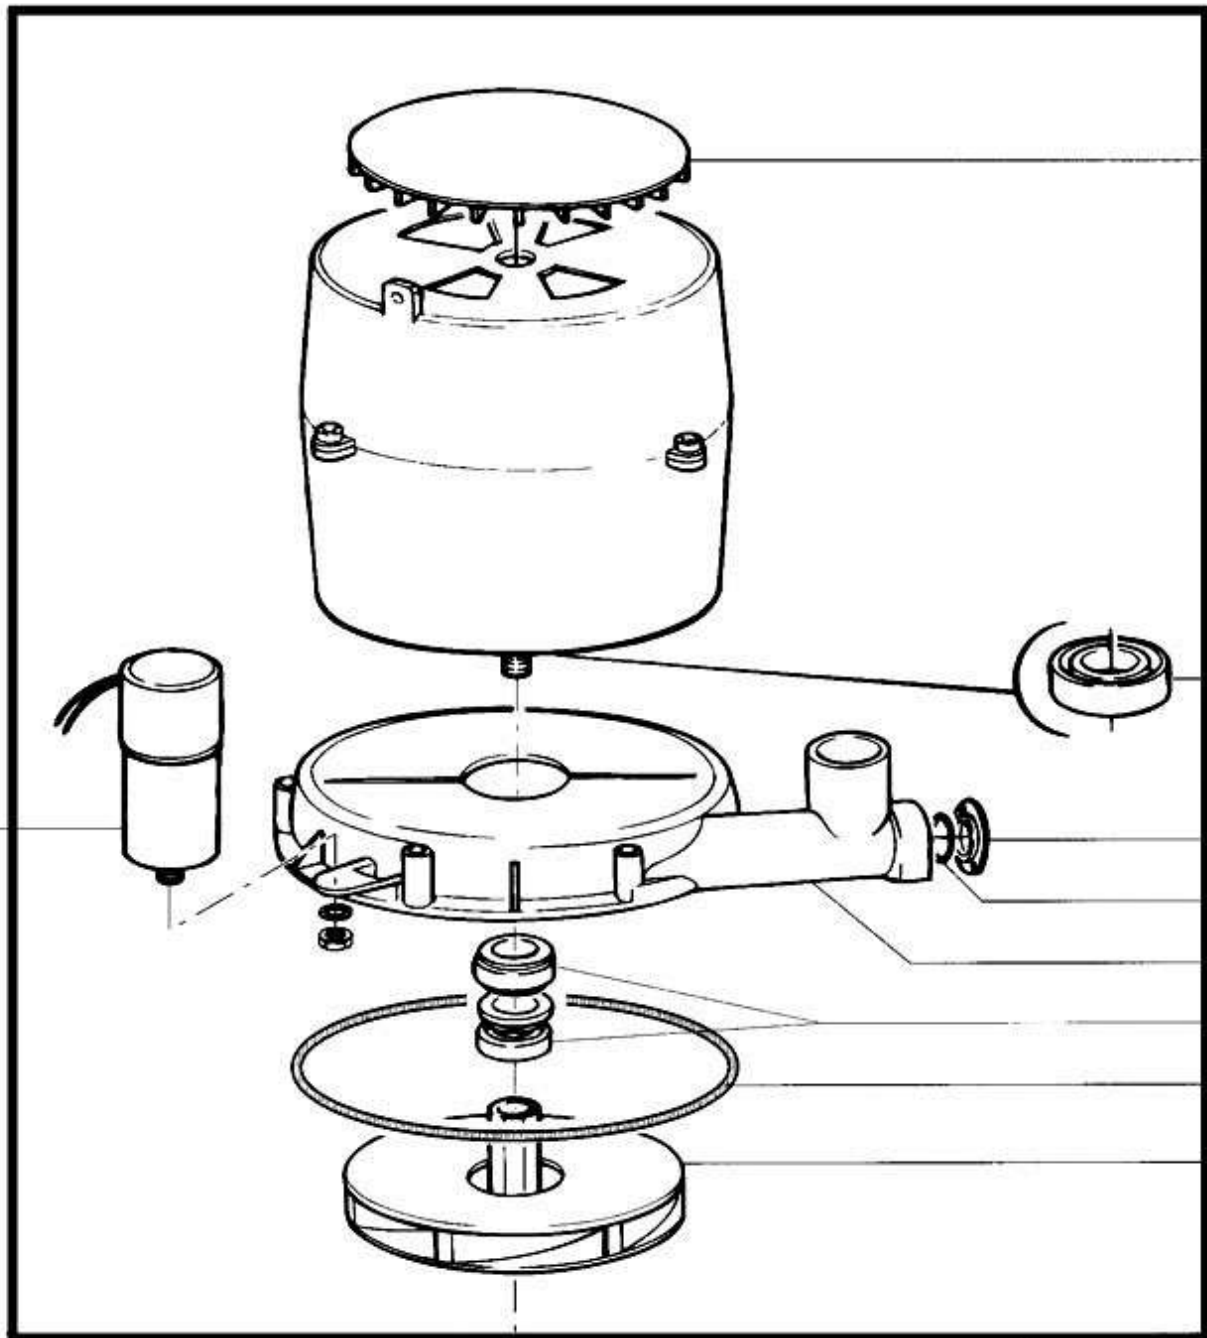

HOBART

GF-60 / GF-60 S

* with break tank only
nur mit freiem Auslauf
seulement avec réservoir de remplissage

*OPTION

HOBART

Wash pump
Pompe de lavage
Waschpumpe
Waspomp

GF-60
GF-60 S

371 450-80