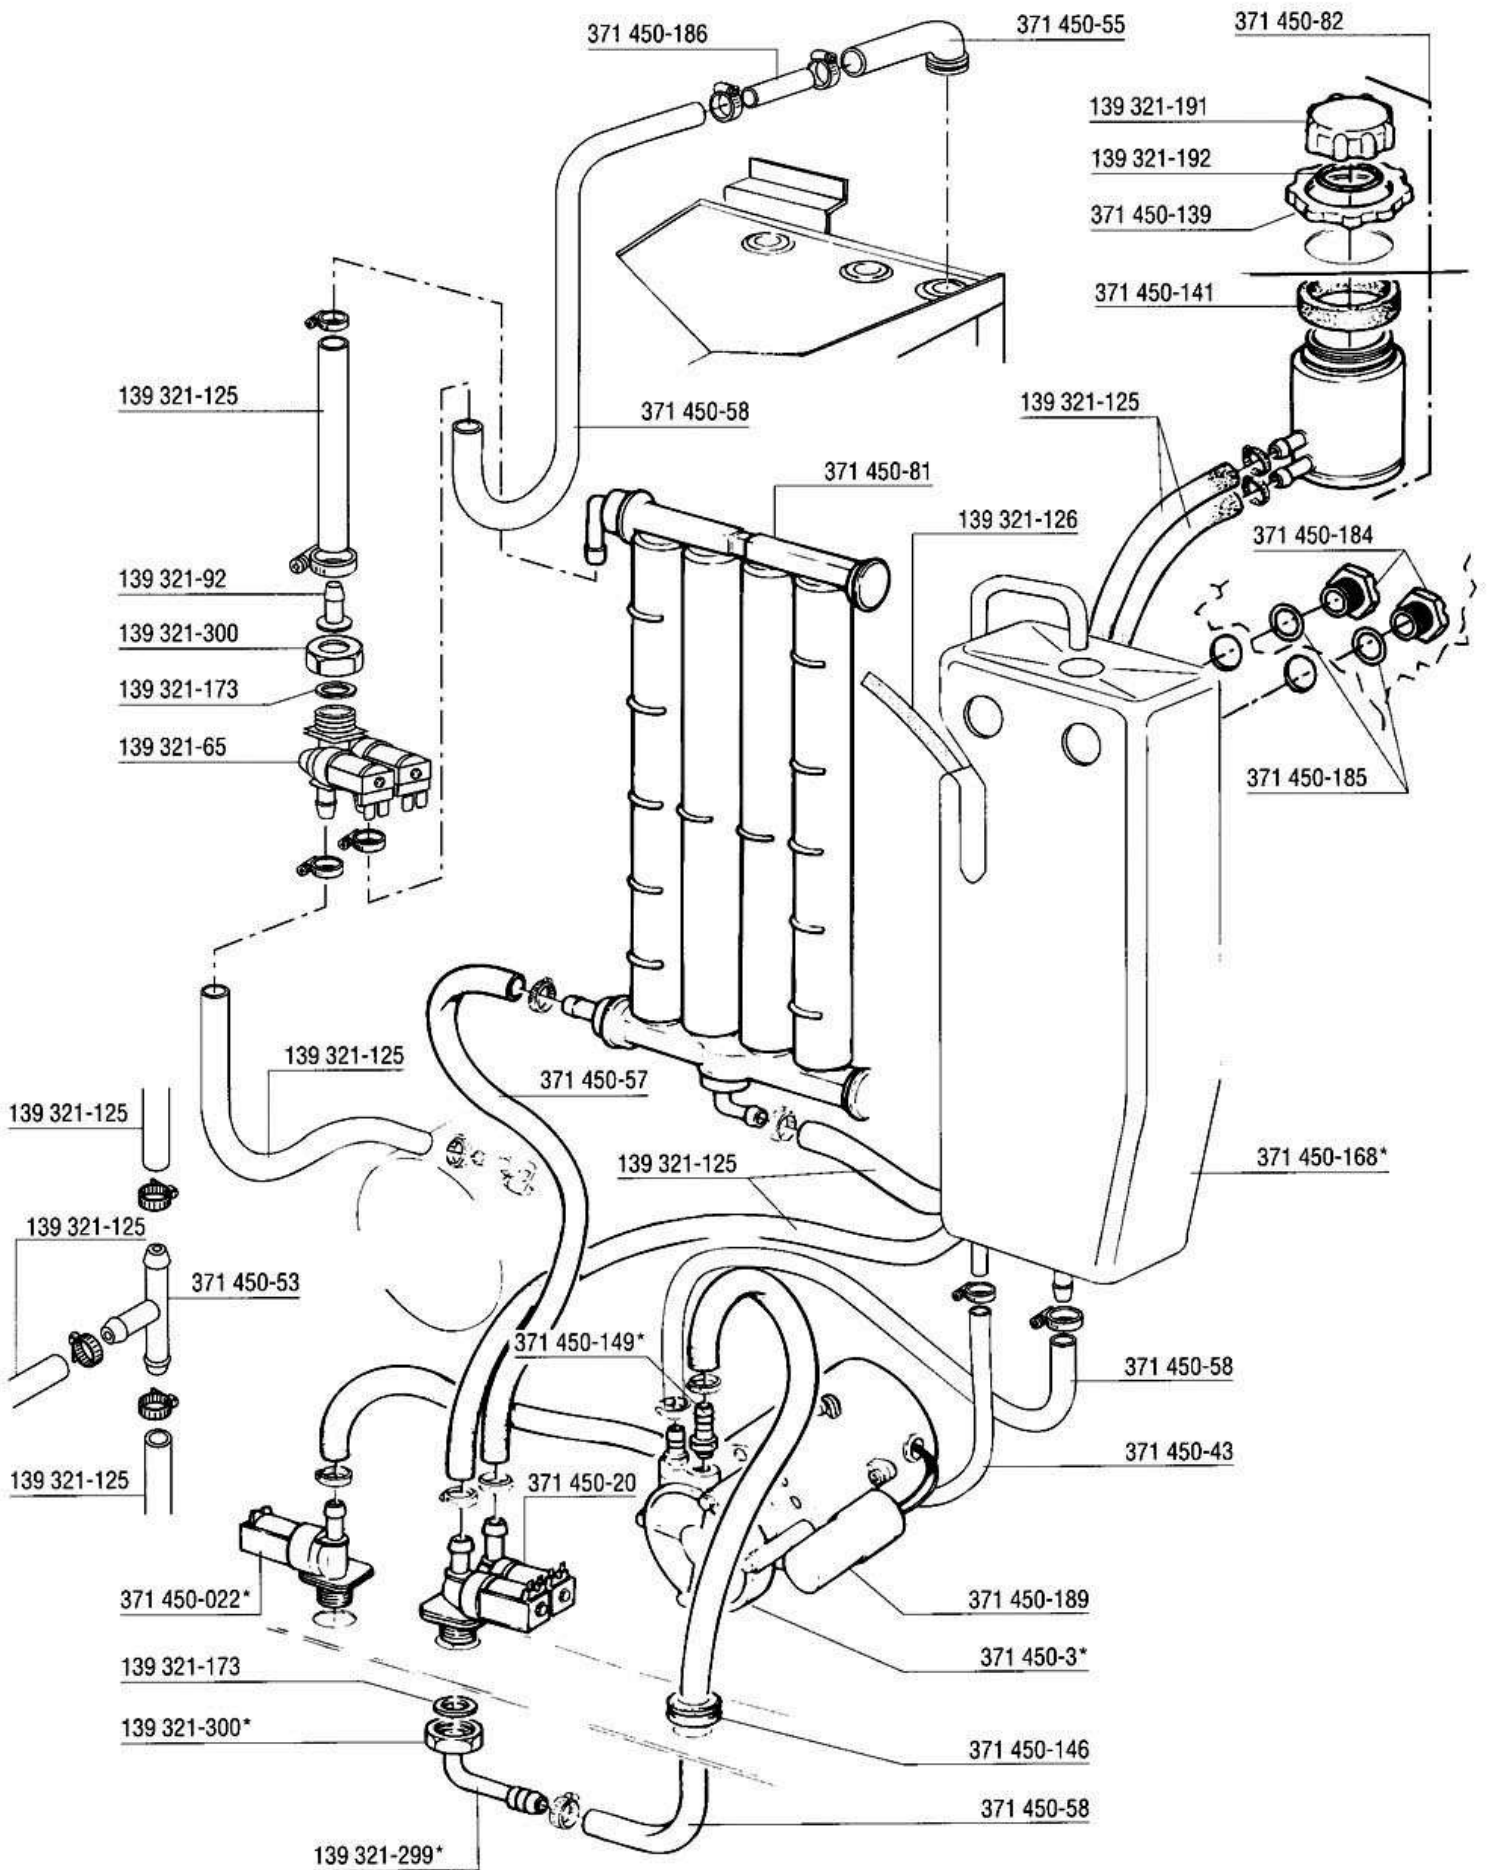

HOBART

GF-60 / GF-60 S

* with break tank only
nur mit freiem Auslauf
seulement avec réservoir de remplissage

*OPTION

HOBART

Wash pump
Pompe de lavage
Waschpumpe
Waspomp

GF-60
GF-60 S

371 450-80

371 450-2

only / seulement
 nur / alleen
GF-60 S

Drain pump
Pompe de vidange
Ablaufpumpe
Afvoer pomp

GF-60
GF-60 S

371 450-135

371 450-133

371 450-130

371 450-145

371 450-108

371 450-1

* with break tank only
nur mit freiem Auslauf
seulement avec réservoir de remplissage

* with break tank only
 nur mit freiem Auslauf
 seulement avec réservoir de remplissage