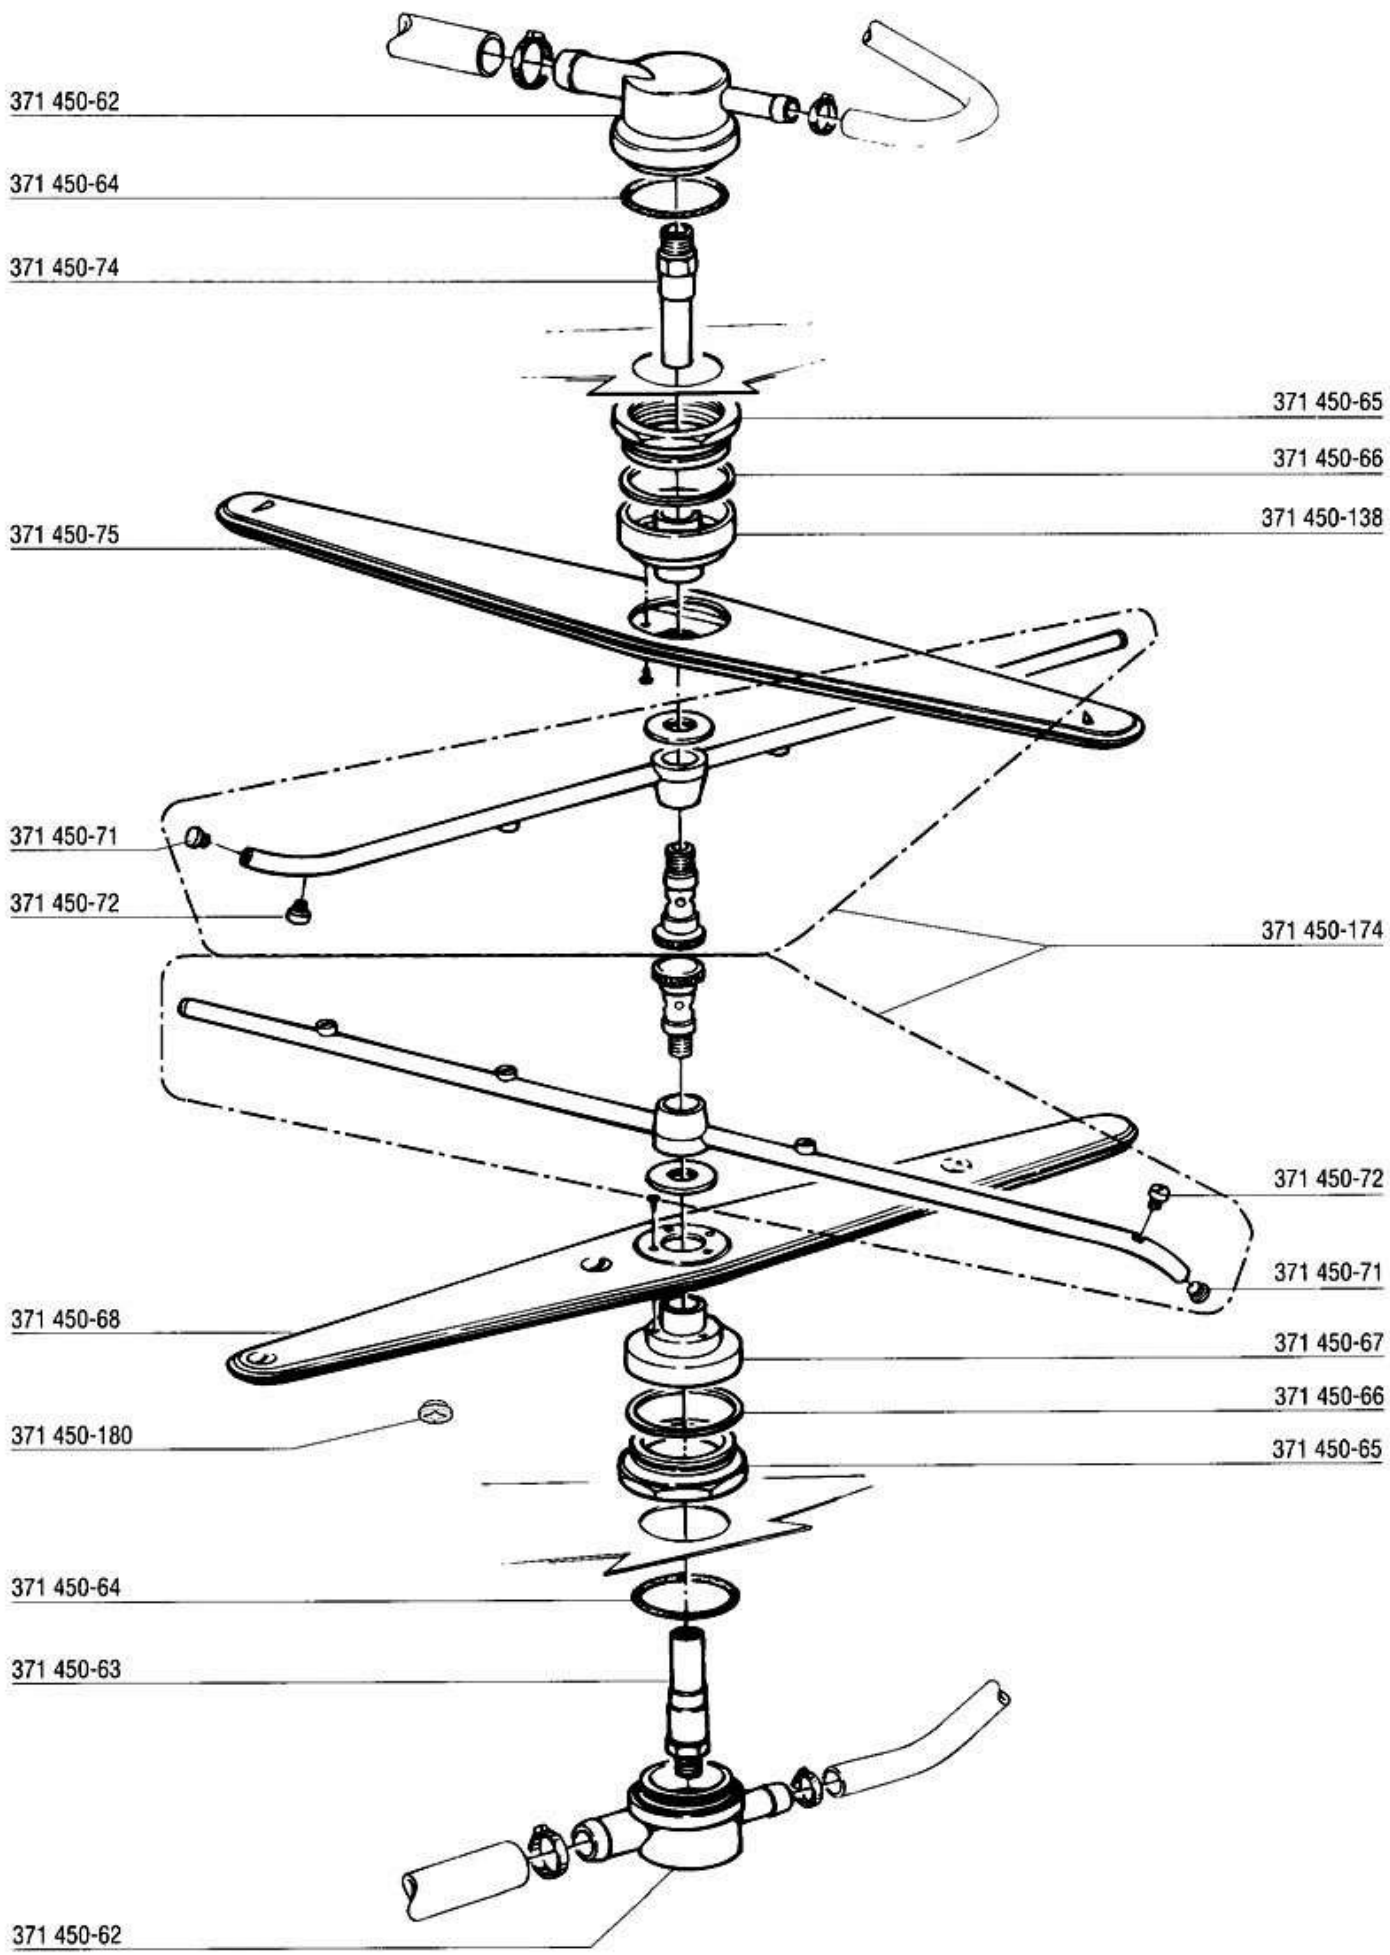

HOBART

GF-60 / GF-60 S

* with break tank only
nur mit freiem Auslauf
seulement avec réservoir de remplissage

*OPTION

HOBART

Wash pump
Pompe de lavage
Waschpumpe
Waspomp

GF-60
GF-60 S

371 450-80

371 450-2

only / seulement
 nur / alleen
GF-60 S

Drain pump
Pompe de vidange
Ablaufpumpe
Afvoer pomp

GF-60
GF-60 S

371 450-135

371 450-133

371 450-130

371 450-145

371 450-108

371 450-1

* with break tank only
nur mit freiem Auslauf
seulement avec réservoir de remplissage

* with break tank only
 nur mit freiem Auslauf
 seulement avec réservoir de remplissage