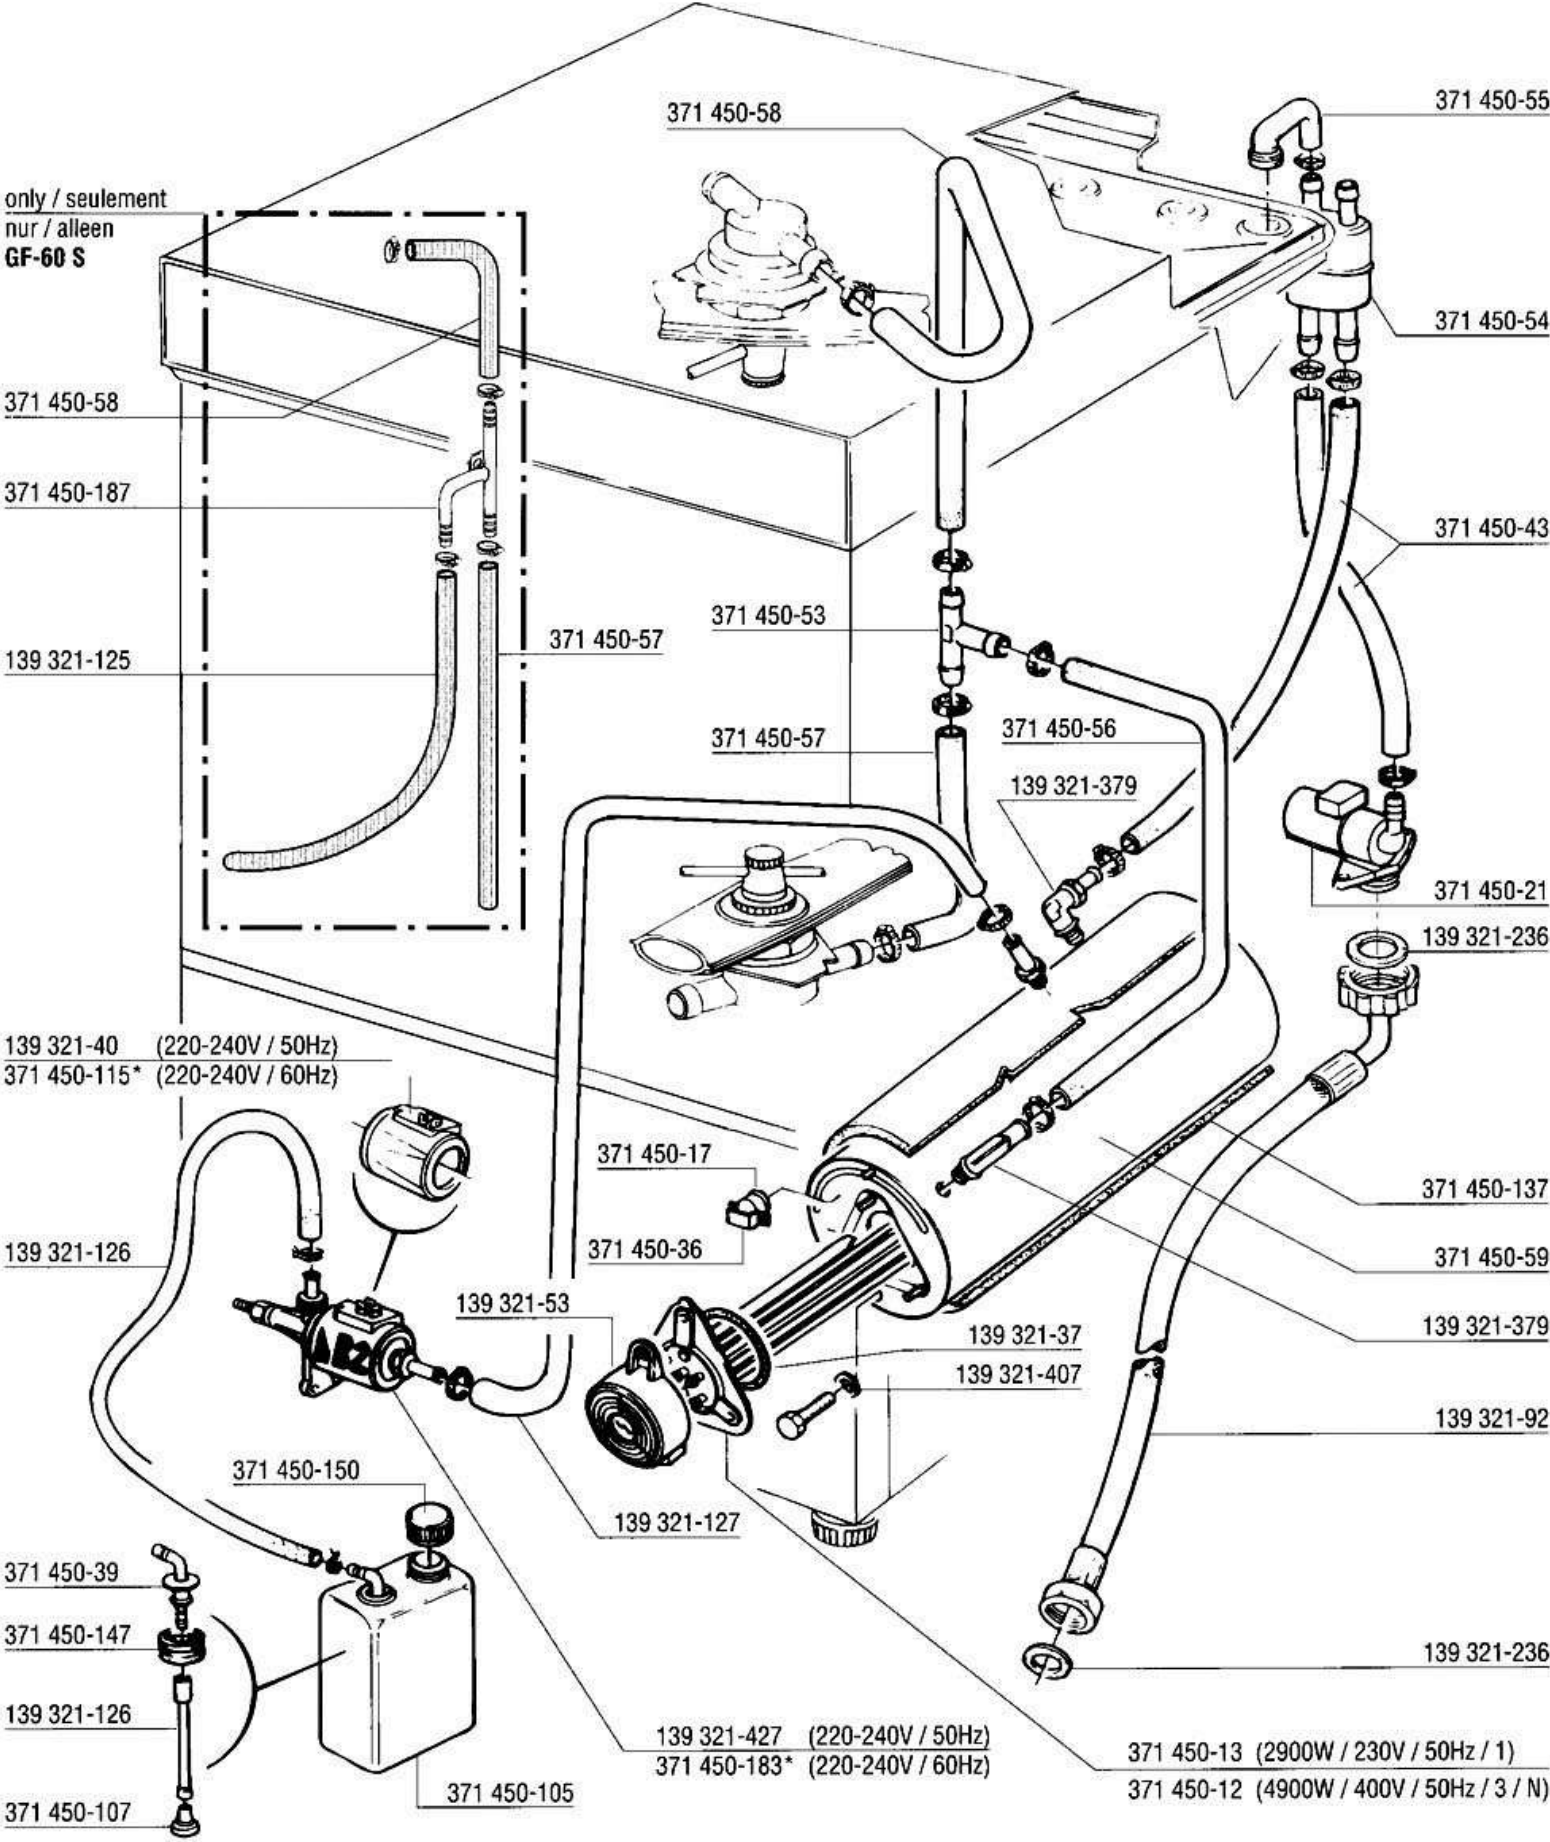

HOBART

GF-60 / GF-60 S

* with break tank only
nur mit freiem Auslauf
seulement avec réservoir de remplissage

*OPTION

HOBART

Wash pump
Pompe de lavage
Waschpumpe
Waspomp

GF-60
GF-60 S

371 450-80

371 450-2

only / seulement
 nur / alleen
GF-60 S

Drain pump
Pompe de vidange
Ablaufpumpe
Afvoer pomp

GF-60
GF-60 S

371 450-135

371 450-133

371 450-130

371 450-145

371 450-108

371 450-1

* with break tank only
nur mit freiem Auslauf
seulement avec réservoir de remplissage

* with break tank only
 nur mit freiem Auslauf
 seulement avec réservoir de remplissage